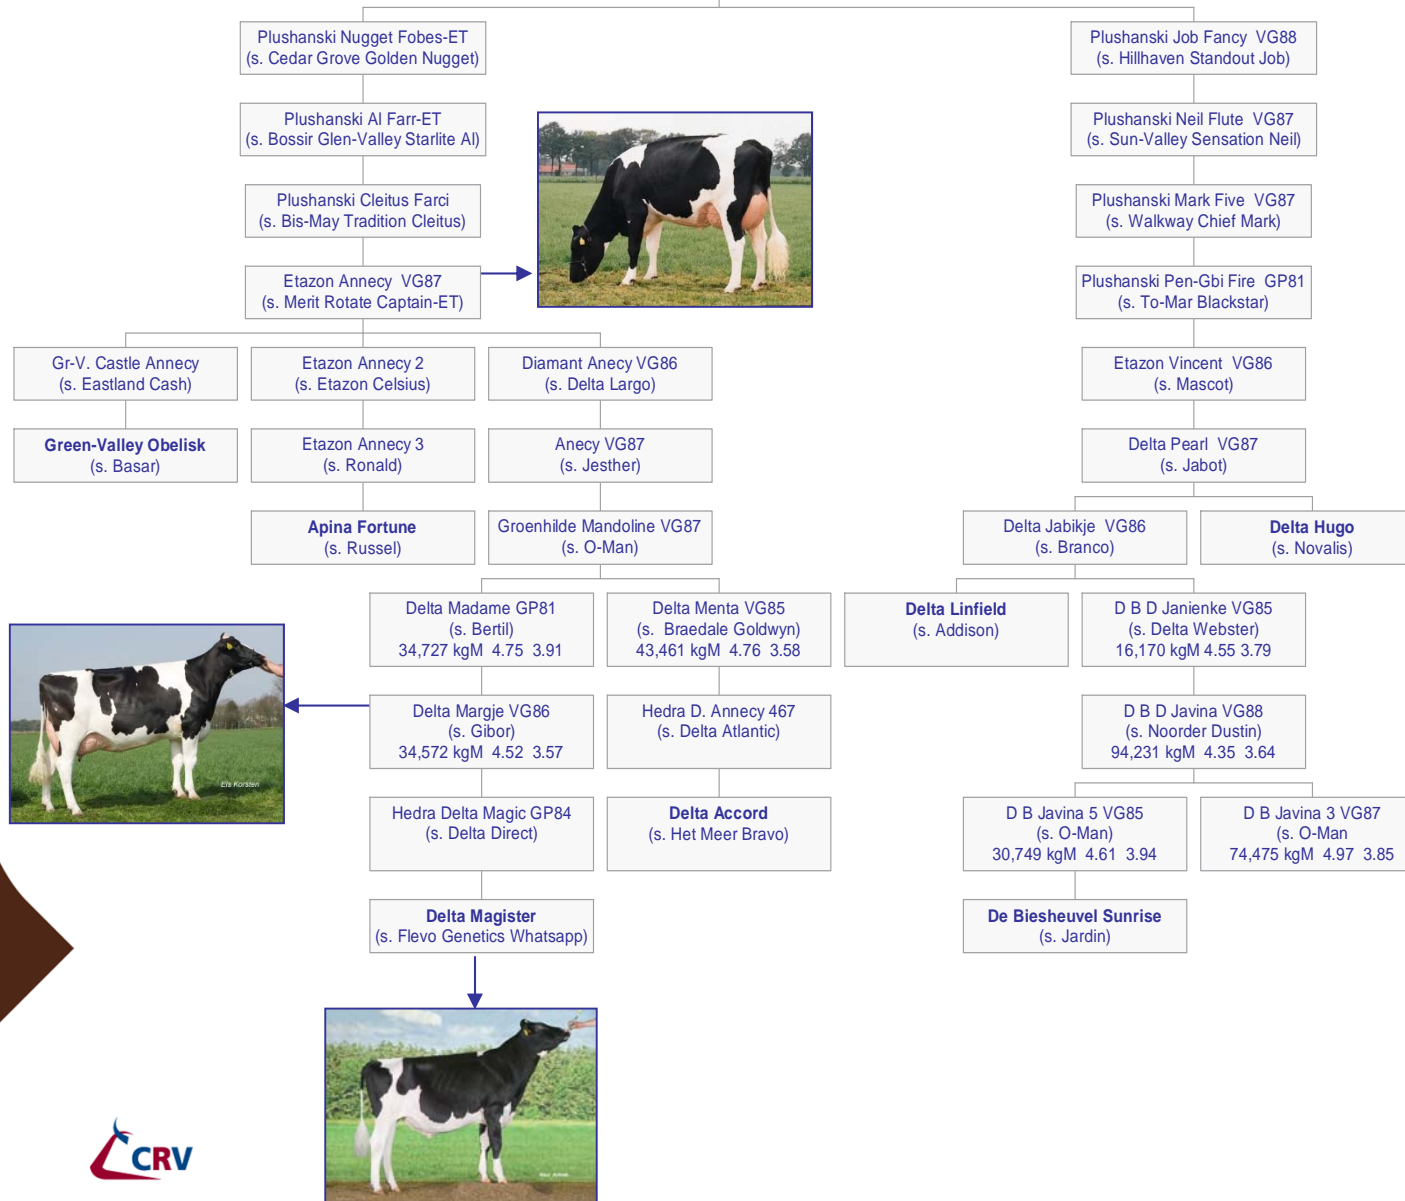

Cow family of Accord

From the Anney family

Plushanski Chief Faith EX94
(s. Pawnee Farm Arlinda Chief)

Cow family of Accord

From the Anecy family

Plushanski Chief Faith EX94
(s. Pawnee Farm Arlinda Chief)

Plushanski Nugget Fobes-ET
(s. Cedar Grove Golden Nugget)

Plushanski Al Farr-ET
(s. Bossir Glen-Valley Starlite Al)

Plushanski Cleitus Farci
(s. Bis-May Tradition Cleitus)

Etazon Anecy VG87
(s. Merit Rotate Captain-ET)
20,143 kgM 3.80 3.72

Diamant Anecy VG86
(s. Delta Largo)
38,344 kgM 4.44 3.63

Anecy VG87
(s. Jesther)
109,921 kgM 3.82 3.30

Groenhilde Mandoline VG87
(s. O-Bee Manfred Justice)
19,803 kgM 4.44 3.65

Delta Madame GP81
(s. Beekmanshoeve Bertil)
34,727 kgM 4.75 3.91

Delta Menta VG85
(s. Braedale Goldwyn)
43,461 kgM 4.76 3.58

Delta Margje VG86
(s. Gibor)
34,572 kgM 4.52 3.57

Hedra D. Anecy 467 GP83
(s. Delta Atlantic)

Hedra Delta Magic GP84
(s. Delta Direct)

Delta Accord
(s. Het Meer Bravo)
Bravo =
Balisto x Bowser

Delta Magister
(s. Flevo Genetics Whatsapp)