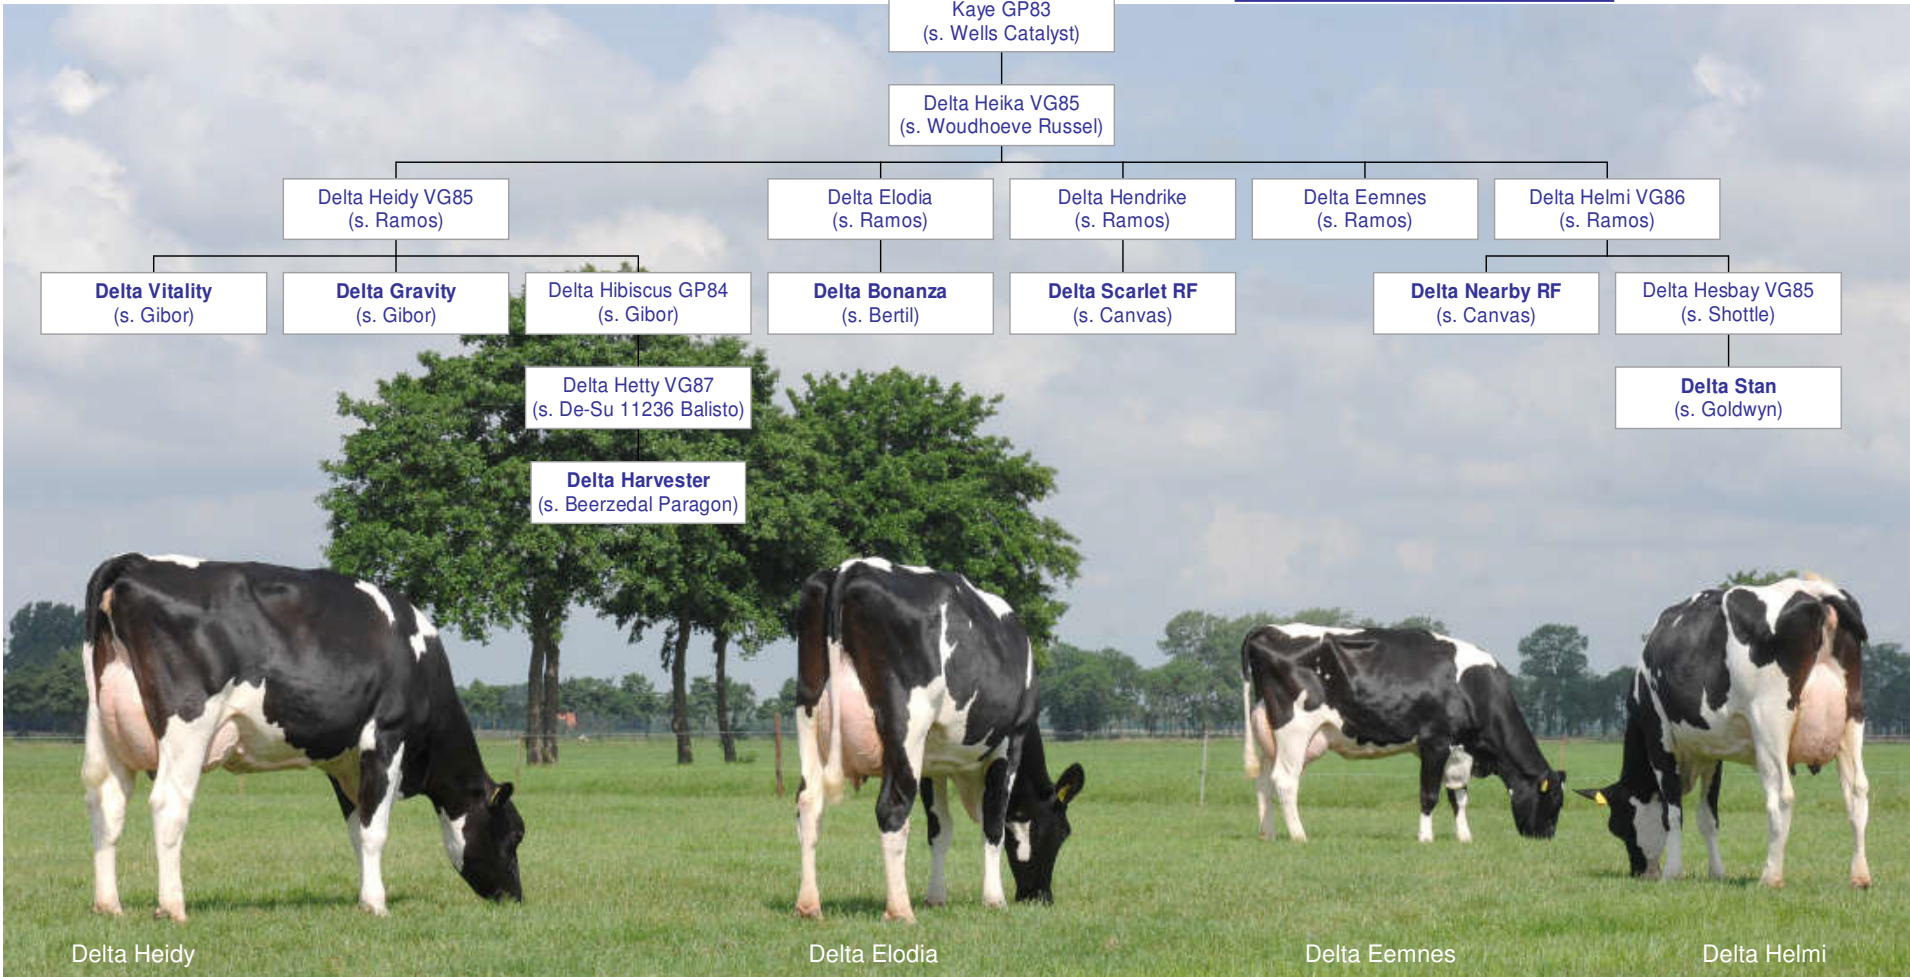

Cow family of Harvester

From the **Kaye Family**

Ricecrest Ned Boy Noreen EX91
(s. Ned Boy)

Ricecrest Southwind Kaye VG87
(s. Southwind)

Ricecrest Luke Lana VG86
(s. Cleitus Luke)

Kaye GP83
(s. Wells Catalyst)

Delta Hibiscus GP84
(s. Gibor)

Delta Bonanza
(s. Bertil)

Delta Scarlet RF
(s. Canvas)

Delta Nearby RF
(s. Canvas)

Delta Hesbay VG85
(s. Shottle)

Delta Hetty VG87
(s. De-Su 11236 Balisto)

Delta Harvester
(s. Beerzedal Paragon)

Delta Stan
(s. Goldwyn)

Delta Heidy

Delta Elodia

Delta Eemnes

Delta Helmi

Cow family of Harvester

From the **Kaye Family**

Ricecrest Ned Boy Noreen EX91
(s. Ned Boy)

Delta Gravity
(s. Gibor)

Delta Hibiscus GP84
(s. Gibor)
35,547 kgM 4.62 3.77

Delta Hetty VG87
(s. De-Su 11236 Balisto)

Delta Harvester
(s. Beerzedal Paragon)