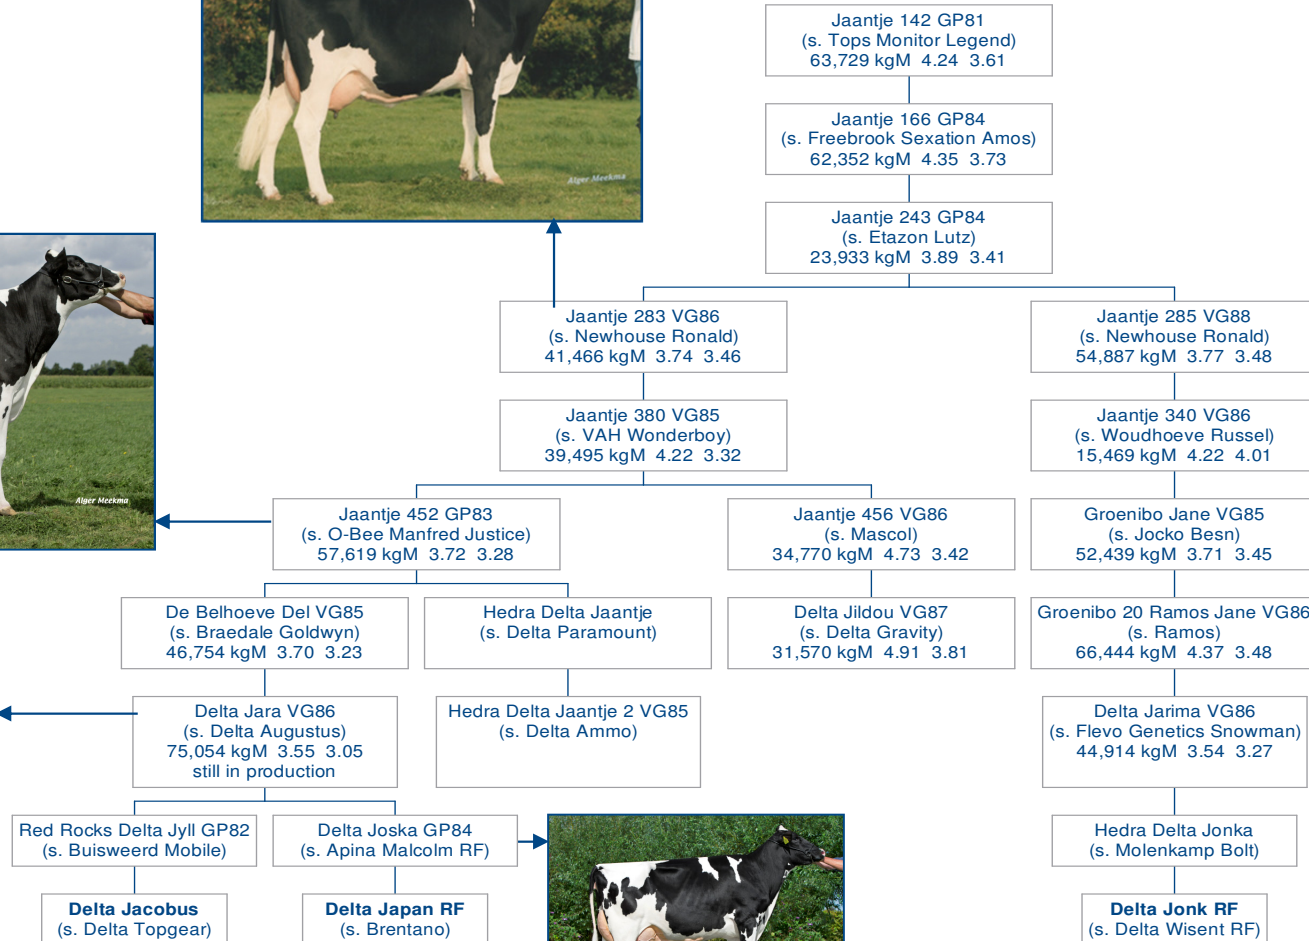

Cow family of Jacobus

From the Jaantje Family

Cow family of Jacobus

From the Jaantje Family

Jaantje 456

Delta Jildou

Cow family of Jacobus

From the Jaantje Family

Jaantje 142 GP81
(s. Tops Monitor Legend)
63,729 kgM 4.24 3.61

Jaantje 166 GP84
(s. Freebrook Sexation Amos)
62,352 kgM 4.35 3.73

Jaantje 243 GP84
(s. Etazon Lutz)
23,933 kgM 3.89 3.41

Jaantje 283 VG86
(s. Newhouse Ronald)
41,466 kgM 3.74 3.46

Jaantje 285 VG88
(s. Newhouse Ronald)
54,887 kgM 3.77 3.48

Jaantje 380 VG85
(s. VAH Wonderboy)
39,495 kgM 4.22 3.32

Jaantje 340 VG86
(s. Woudhoeve Russel)
15,469 kgM 4.22 4.01

Jaantje 452 GP83
(s. O-Bee Manfred Justice)
57,619 kgM 3.72 3.28

Groenibo Jane VG85
(s. Jocko Besn)
52,439 kgM 3.71 3.45

De Belhoeve Del VG85
(s. Braedale Goldwyn)
46,754 kgM 3.70 3.23

Groenibo 20 Ramos Jane VG86
(s. Ramos)
66,444 kgM 4.37 3.48

Delta Jara VG86
(s. Delta Augustus)
75,054 kgM 3.556 3.05
still in production