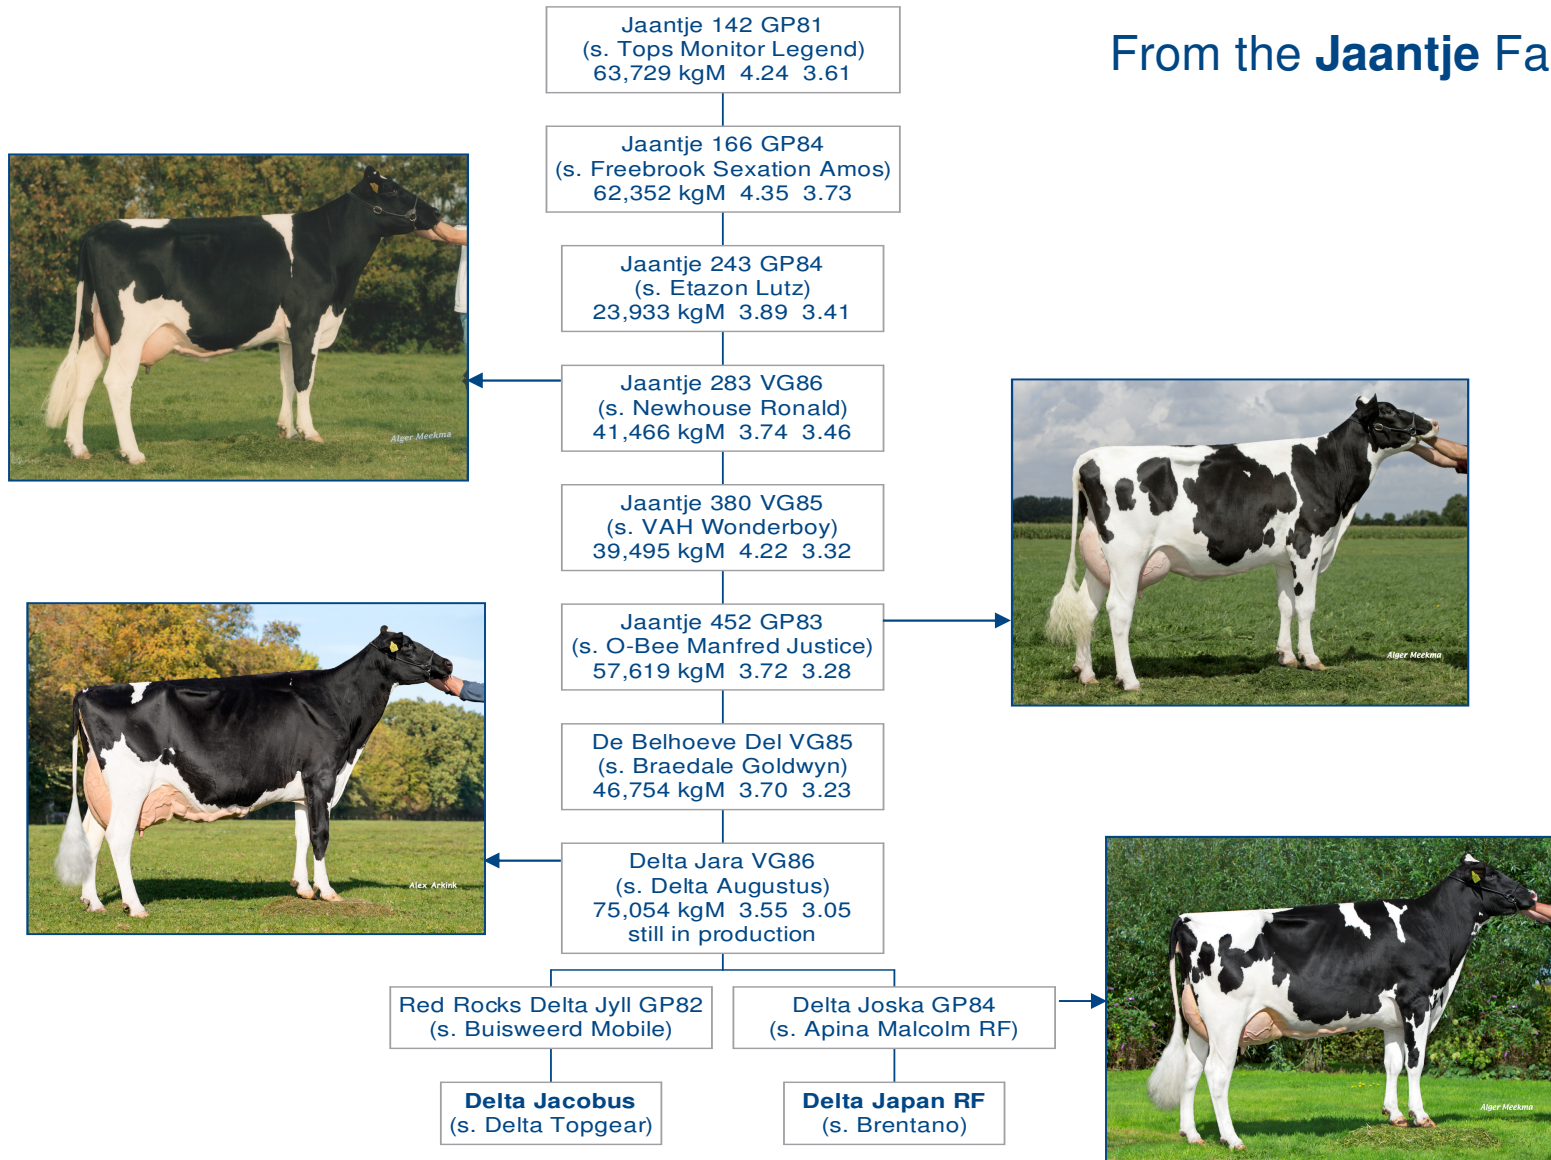

Cow family of Jacobus

From the Jaantje Family

Cow family of Jacobus

From the Jaantje Family

Jaantje 456

Delta Jildou

Cow family of Jacobus

From the Jaantje Family

Jaantje 142 GP81
(s. Tops Monitor Legend)
63,729 kgM 4.24 3.61

Jaantje 166 GP84
(s. Freebrook Sexation Amos)
62,352 kgM 4.35 3.73

Jaantje 243 GP84
(s. Etazon Lutz)
23,933 kgM 3.89 3.41

Jaantje 283 VG86
(s. Newhouse Ronald)
41,466 kgM 3.74 3.46

Jaantje 285 VG88
(s. Newhouse Ronald)
54,887 kgM 3.77 3.48

Jaantje 380 VG85
(s. VAH Wonderboy)
39,495 kgM 4.22 3.32

Jaantje 340 VG86
(s. Woudhoeve Russel)
15,469 kgM 4.22 4.01

Jaantje 452 GP83
(s. O-Bee Manfred Justice)
57,619 kgM 3.72 3.28

Groenibo Jane VG85
(s. Jocko Besn)
52,439 kgM 3.71 3.45

De Belhoeve Del VG85
(s. Braedale Goldwyn)
46,754 kgM 3.70 3.23

Groenibo 20 Ramos Jane VG86
(s. Ramos)
66,444 kgM 4.37 3.48

Delta Jara VG86
(s. Delta Augustus)
75,054 kgM 3.556 3.05
still in production