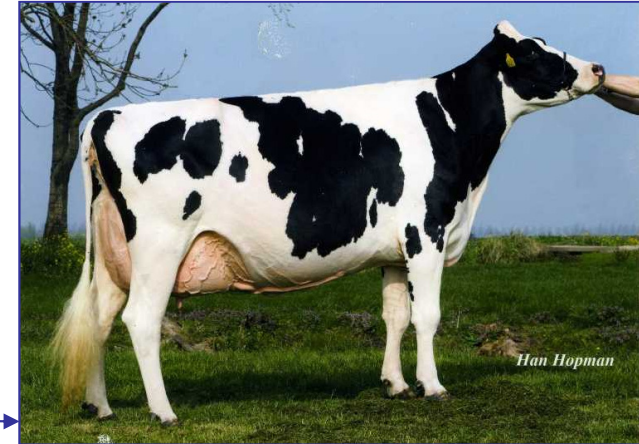

Cow family of Boost

From the Koba Family

Koba 58 GP84
(s. Keystone Ivan Silver-Twin)
73,346 kgM 3.91 3.31

Koba 89 VG85
(s. Berend 4 ET)
53,713 kgM 4.41 3.53

Bons-Holsteins Koba 116 VG85
(s. Browndale Stardust)
39,725 kgM 3.72 3.12

Bons-Holsteins Koba 152 EX92
(s. Robthom Integrity-ET)
71,727 kgM 4.25 3.48

Bons-Holsteins Koba 191 EX94
(s. Wilcoxview Jasper-ET)
79,905 kgM 4.21 3.53
still in production

Bons-Holsteins Boost
(s. Braedale Goldwyn)