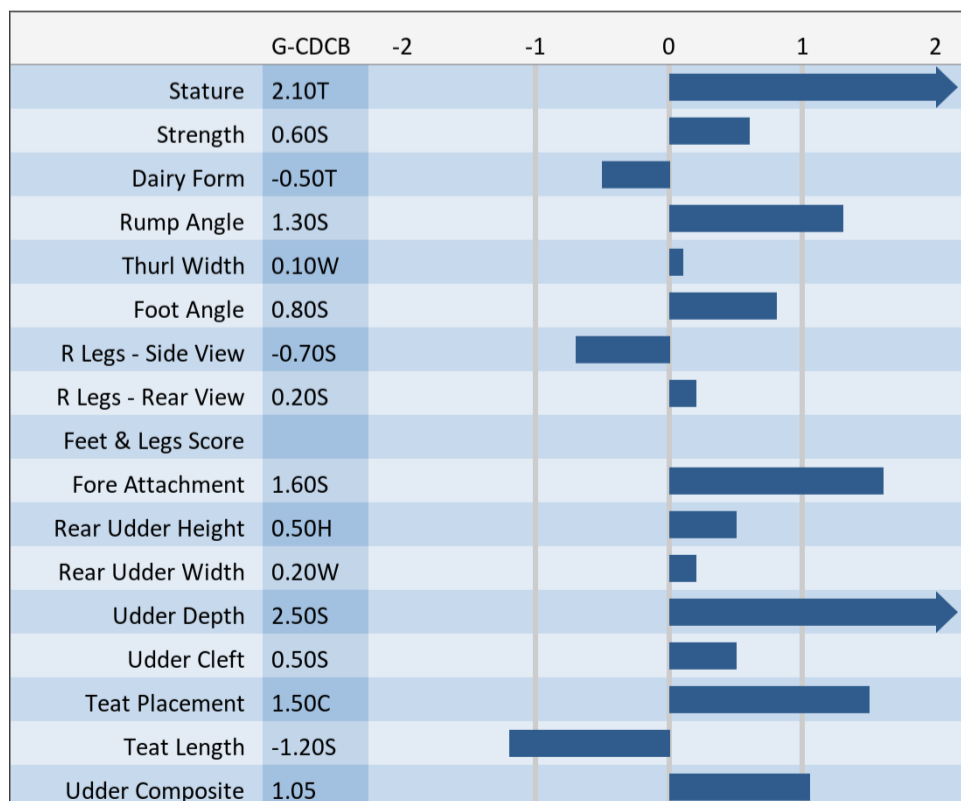

MATING GUIDE	
+ Udder Cleft & Depth + Fore Udder + Size & Strength + Teat Placement	- Dairy Form
Rear Legs- Straight & Rump- Slope	

**Sire:** Scharz Vigor Anibal ET

**Dam:** Cozy Nook Psli Treacherous ET "VG-87"

3-01 365d 2x 32,575 4.7 1,550 3.8 1,236

**MGS:** Payssli ET

**MGD:** Cozy Nook Pronto Twilight "4E-92"

4-01 365d 2x 39,680 4.0 1,569 3.3 1,303

[Click to view/download full size image](#)