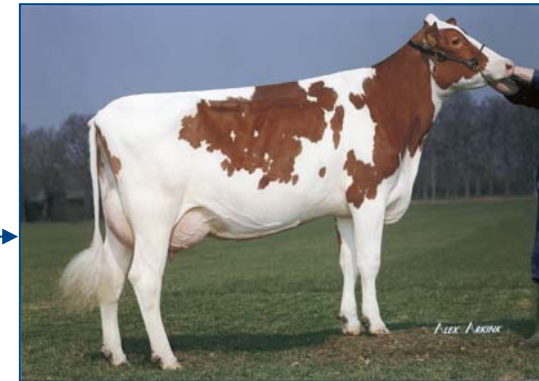

Cow family of Director

From the **Massia Family**

Massia 9 VG 85
(s. Jubilant RF)

Massia 13 VG86
(s. Andries)

Apina Massia 14 VG85
(s. Subliem Tulip)

Apina Massia 20 VG89
(s. Lentini RF)

Graskamp Mariska Red VG89
(s. Stadel)
25,660 kgM 4.54 3.73

Fiction Factory VG85
(s. RH Fiction RF)
66,223 kgM 4.80 3.87

Buddy-Red VG 85
(s. Burton van de Ven)
73,072 kgM 3.78 3.32
still in production

Dukefarm Director
(s. Delta Direct)

Cow family of Director

From the **Massia** Family