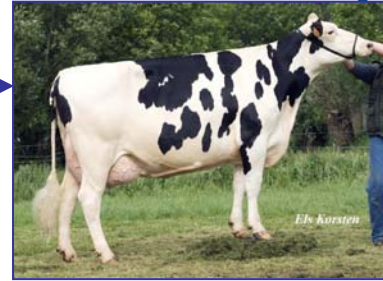

# Cow family of Shiner P

## From the Sjoerdje Family

Heide Sjoerdje 181 VG85  
(s. Heide Jardin)

Heide Sjoerdje 234 VG85  
(s. Lentini RF)

Stoetje 2 VG86  
(s. O-Bee Manfred Justice-ET)

Delta Sterre GP83  
(s. Heihoeve Delta Spencer)