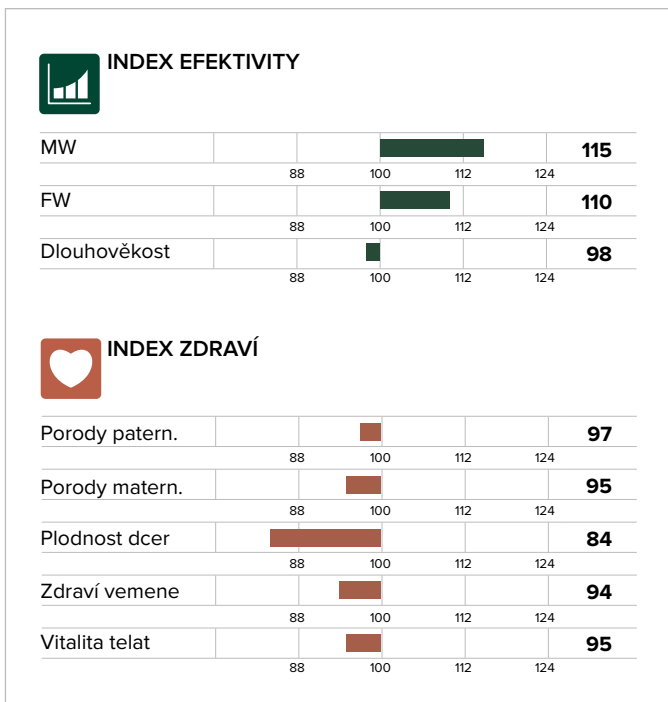

GUITAR AMT-050

GZW
110

- * legendární býk prověřený roky
- * špičková mléčná užitkovost
- * rámcové dcery s výbornými vemeny

PRIVE X RUMBA

Číslo býka: **CZ 544408053**

Datum narození: **14.4.2007**

Beta kasein:

Kappa kasein:

PRODUKCE: DAC: 04/2020 R 99 % Dcer: 5964 Stád: 378

Kg M	% T	Kg T	% B	Kg B
+537	+0.02	+24	+0.02	+21

Býk pochází z dlouhověkové rodiny krav chovu KLAS Nekoř. Velkou předností v rodokmenu je také vysoký obsah tuku a bílkovin v mléce, který podporuje i otec Guitara Prive a otec matky Rumba.

FUNKČNÍ ZNAKY

FIT	SB	Dojitelnost	Perzistence
89	92	104	90

PRODUKCE DCER 1. LAKTACE počet 1. lak.: 3089

Kg M	% T	Kg T	% B	Kg B
6955	4.11	286	3.65	254

EXTERIÉR Dcer: 2545 (z toho v ČR: 2545)

	88	100	112	124	Value
Rámec					116
Osvalení					99
Končetiny					106
Vemeno					114
Výška v kříži					117
Délka těla					115
Šířka zádě					111
Sklon zádě					97
Hloubka středotrupí					113
Postoj zad. končetin					95
Char. hlez. kloubu					98
Spěnka					102
Paznehty - patka					115
Úhel př. upn. vemene					111
Délka př. čtvrtí vem.					109
Délka zad. upn. vem.					107
Závěsný vaz					109
Hloubka vemene					112
Postavení zad. struků					98
Délka struků					106
Tloušťka struků					97
Rozm. před. struků					99
Čistota vemene					88