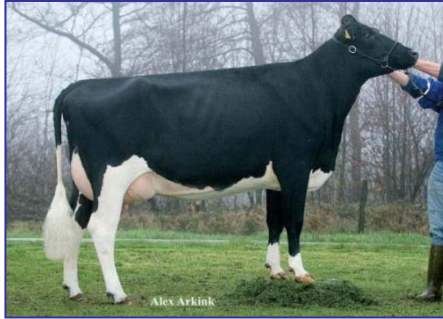

Cow family of Ranger

From the "R" Family

Ready
(s. Jesther)

Regina VG88
(s. O-Bee Manfred Justice)
54,382 kgM 3.97 3.60

Ricky
(s. Braedale Goldwyn)
17,397 kgM 3.83 3.61

Guarini
(s. Braedale Goldwyn)

Double W Ms Ricky VG86
(s. Ensenada Taboo Planet)
28,685 kgM 4.51 3.73

JK Eder Ricky 1 VG88
(s. Ensenada Taboo Planet)
13,818 kgM 4.12 3.51

Ms Riverboy RF
(s. Gen-I-Beq Aikman)

Double W Ricky 2 VG88
(s. Sterngold)
64,669 kgM 4.46 3.47
still in production

Sundance
(s. Va-Early-Dawn Sudan)