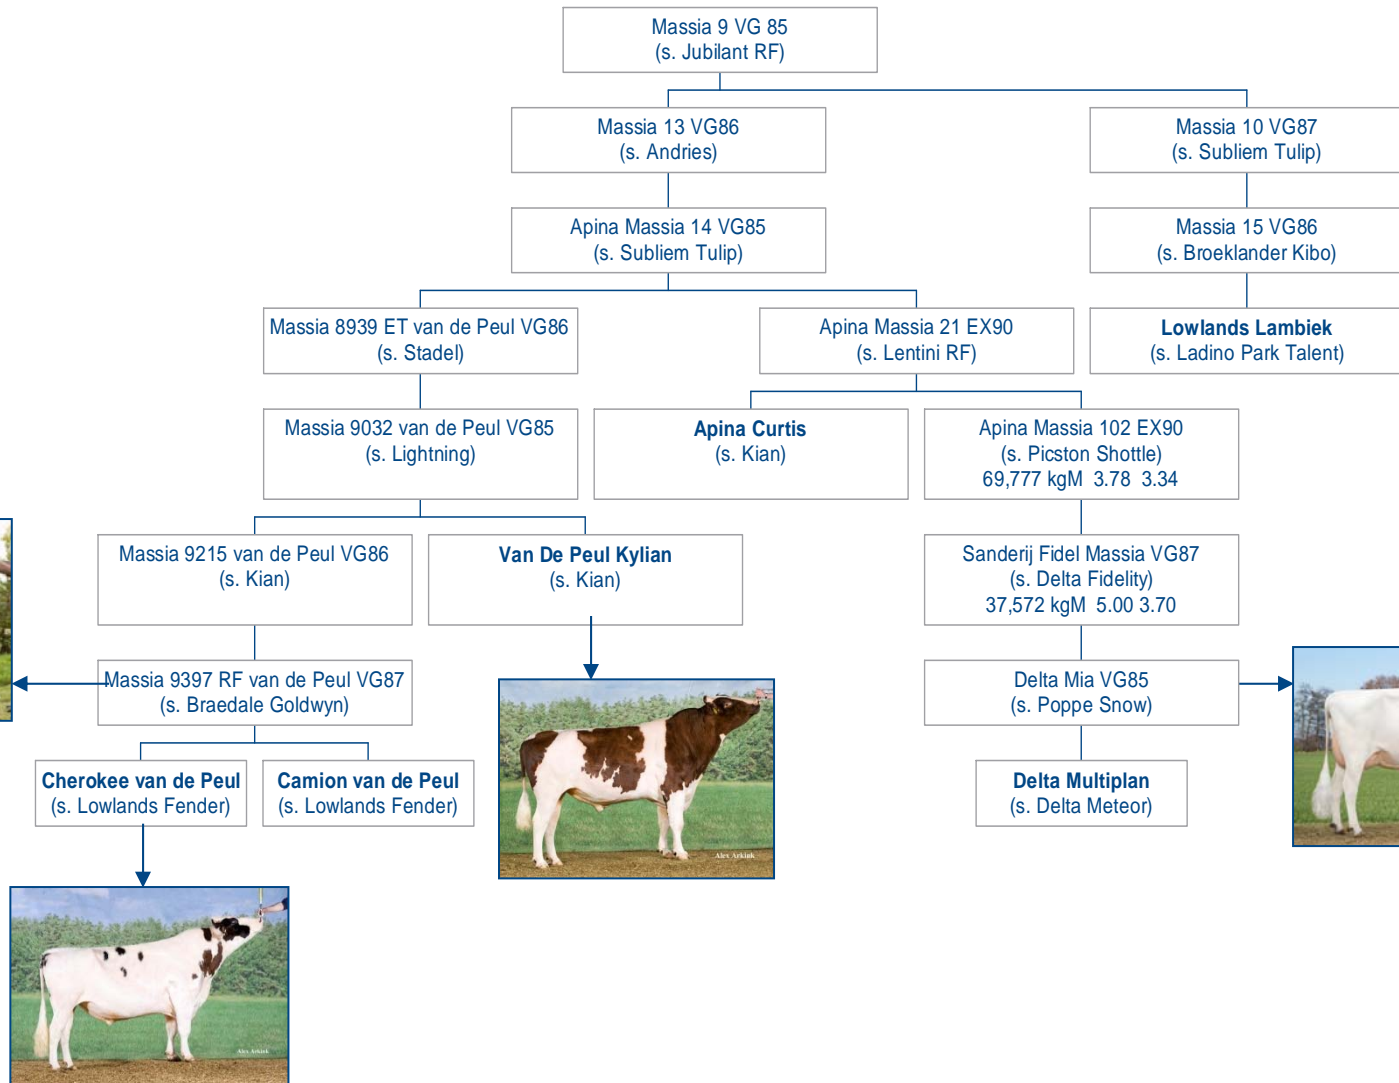

Cow family of Multiplan

From the **Massia** Family

Cow family of Multiplan

From the **Massia** Family

Massia 9 VG 85
(s. Jubilant RF)

Massia 13 VG86
(s. Andries)

Apina Massia 14 VG85
(s. Subliem Tulip)

Apina Massia 21 EX90
(s. Lentini RF)

Apina Massia 102 EX90
(s. Picston Shottle)
69,777 kgM 3.78 3.34

Sanderij Fidel Massia VG87
(s. Delta Fidelity)
40,565 kgM 5.05 3.74

Delta Mia VG85
(s. Poppe Snow)
30,704 kgM 4.56 3.87

Delta Multiplan
(s. Delta Meteor)
Meteor =
Stellando x Everspen