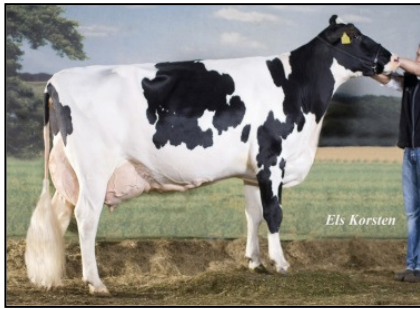

Warhero

From the Warsi Family

Etazon Warsau
(s. Madawaska Aerostar)
64,106 4.19 3.42

Bonhill Warsi VG88
(s. Weerdiner Echo)
42,088 4.66 3.74

Bonhill Warsi 1 VG86
(s. Newhouse Ronald)
44.780 kgM 4.49 3.67

Bonhill Warsi 19 EX90
(s. Lightning RF)
124.849 kgM 3.81 3.46

Bonhill Warsi 55 VG88
(s. Ramos)
47.693 kgM 4.56 3.46

De Volmer Warsi VG86
(s. Flevo Genetics Snowman)
26,514 4.54 3.49

De Volmer Brasil RF
(s. De-Su 11236 Balisto)

Wilskracht Warsi 705 VG87
(s. Mr. Chassity Colt 45)
21,902 kgM 3.76 3.25

Wilskracht Warsi 879 EX90
(s. Groenibo Bram)
25,764 kgM 3.42 3.50
still in production

Wilskracht Warhero
(s. Delta Goal-Red)

Warhero

From the Warsi Family

BETTER COWS > BETTER LIFE