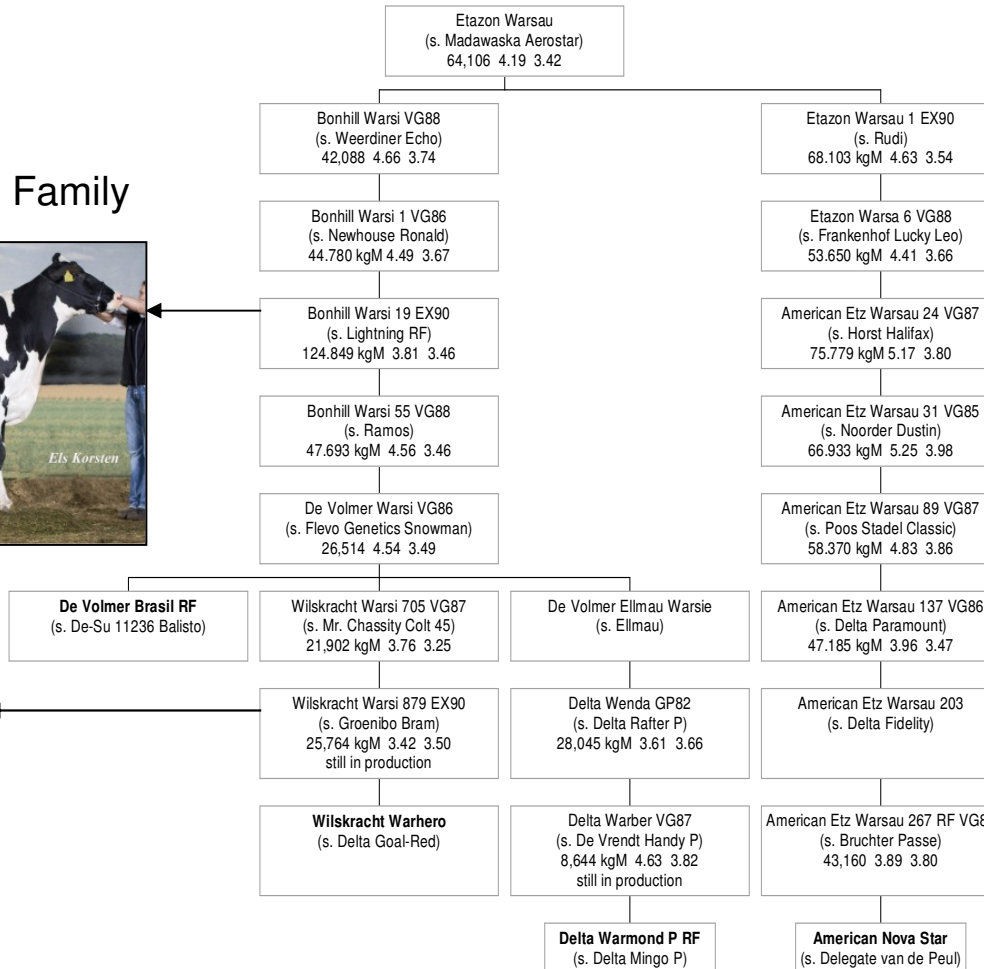

Warhero

From the Warsi Family

Etazon Warsau
(s. Madawaska Aerostar)
64,106 4.19 3.42

Bonhill Warsi VG88
(s. Weerdiner Echo)
42,088 4.66 3.74

Bonhill Warsi 1 VG86
(s. Newhouse Ronald)
44.780 kgM 4.49 3.67

Bonhill Warsi 19 EX90
(s. Lightning RF)
124.849 kgM 3.81 3.46

Bonhill Warsi 55 VG88
(s. Ramos)
47.693 kgM 4.56 3.46

De Volmer Warsi VG86
(s. Flevo Genetics Snowman)
26,514 4.54 3.49

De Volmer Brasil RF
(s. De-Su 11236 Balisto)

Wilskracht Warsi 705 VG87
(s. Mr. Chassity Colt 45)
21,902 kgM 3.76 3.25

Wilskracht Warsi 879 EX90
(s. Groenibo Bram)
25,764 kgM 3.42 3.50
still in production

Wilskracht Warhero
(s. Delta Goal-Red)

Warhero

From the Warsi Family

BETTER COWS > BETTER LIFE