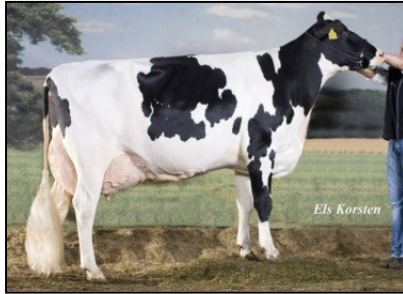

Rovelli-Red

From the Warsaw Family

Etazon Warsaw
(s. Madawaska Aerostar)
64,106 4.19 3.42

Bonhill Warsi VG88
(s. Weerdiner Echo)
42,088 4.66 3.74

Bonhill Warsi 1 VG86
(s. Newhouse Ronald)
44,780 kgM 4.49 3.67

Wilskracht Warsi 705 VG87
(s. Mr. Chassity Colt 45)
21,902 kgM 3.76 3.25

De Volmer Ellmau Warsie
(s. Ellmau)

Wilskracht Warsi 879 EX90
(s. Groenibo Bram)
30,630 kgM 3.39 3.54
still in production

Delta Wenda GP82
(s. Delta Rafter P)
22,982 kgM 3.63 3.68