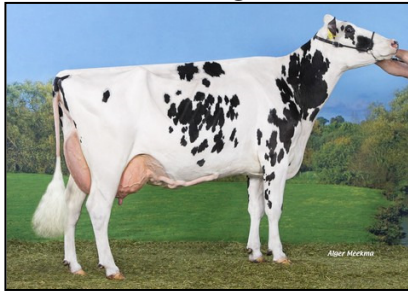

# Retreat

From the Regenia family

Regan-Joy Durham Regenia EX92  
(Full sister to Mr Sam)

Koepon Storm Reginia 1 VG89  
(s. Comestar Stormatic)  
45,697 kgM 4.23 3.61

Koepon Shot Regenia 10 VG86  
(s. Picston Shottle)  
39,558 kgM 4.23 3.61

Koepon Col Regenia 37 EX90  
(s. Solid-Gold Colby)  
119,973 kgM 3.74 3.23  
still in production

Koepon Col Regenia 38 EX90  
(s. Solid-Gold Colby)  
113,479 kgM 3.80 3.02

Koepon Mano Regenia 62 VG85  
(s. Long-Langs Oman Oman)  
113,465 kgM 4.09 3.51